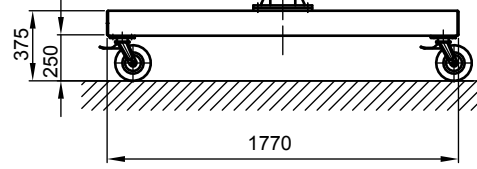

B - B

lastkrok E 05 - P

Kran	LPK 500 kg x 6000 mm (Storlekar 1)
design bas	H2/B3
Insatsplats	inomhusanvändning
villkor i omgivningen	-5° C upp till +40° C, utan extra tillval
telfer + åkverk	GM 2 500.4-2/EF 14
FEM grupp	2m / M5
tväråk	5 m/min
lyft	1 / 4 m/min
total vikt	507 kg (därav telfer + åkverk 63 kg)
Driftspänning	3/PE ~50 Hz 400 V (TN-S)
total strömförbrukning	0,6 kW
Startström för spänningsfallsberäkning	3,3 A (I <sub>A_HU</sub> * cos phi)